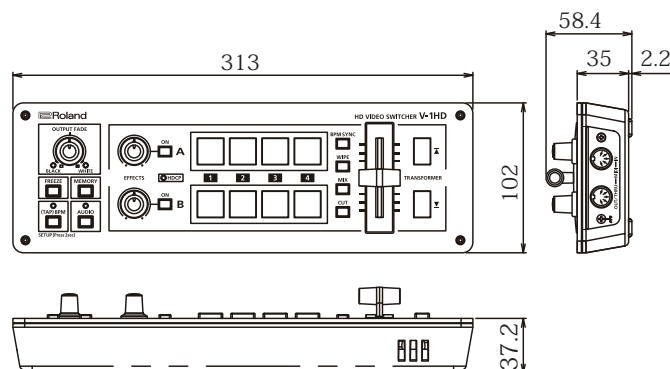

## ◆仕様

映像	映像処理	4:2:2(Y/Pb/Pr)、8ビット
	入力端子	HDMI INPUT 1~4 : Type A (19ピン) x 4
	出力端子	HDMI OUTPUT: Type A (19ピン)、HDMI PREVIEW: Type A (19ピン) ※HDCP対応
	入力映像フォーマット	720p、1080i、1080p ※1 ※2
	出力映像フォーマット	720p、1080i、1080p ※1
	映像エフェクト	切り替え: カット、ミックス(ディゾルブ/FAM/NAM/モザイク)、ワイプ(30種類)、トランスフォーマー(11種) エフェクト: ネガ、エンボス、カラライズ、カラーパス、ポストライズ、シルエット、モノカラー、 ファインドエッジ、フリップ、ルミナンスキー(WHITE / BLACK)、クロマキー(GREEN / BLUE)、 PinP(1/4)、PinP(1/2)、SPLIT(H-STRETCH / H-CENTER / V-STRETCH / V-CENTER)
音声	音声処理	サンプリング・レート: 24ビット/48kHz
	入力端子	デジタル: HDMI INPUT 1~4 (HDMI Type A 19ピン) x 4
		アナログ: AUDIO IN (RCAピン・タイプ)、MIC (ステレオ・ミニ・タイプ、プラグイン・パワー対応)
	出力端子	デジタル: HDMI OUTPUT (HDMI Type A 19ピン)、HDMI PREVIEW (HDMI Type A 19ピン)
		アナログ: AUDIO OUT (RCAピン・タイプ)、PHONES (ステレオ・ミニ・タイプ)
	規定入力レベル	AUDIO IN: -10dBu (最大入力レベル: +8dBu)、MIC: -41~-13dBu (最大入力レベル: -1dBu)
	入力インピーダンス	AUDIO IN: 15kΩ、MIC: 10kΩ
	規定出力レベル	AUDIO OUT: -10dBu (最大出力レベル: +8dBu)、PHONES: 72mW + 72mW (32Ω負荷時)
	出力インピーダンス	AUDIO OUT: 1kΩ、PHONES: 10Ω
オーディオエフェクト	EQ、ディレイ、コンプレッサー、HPF、ゲート、リバーブ、マスタリングエフェクト	
その他の端子	USB : B Type (PC接続用)、MIDI: IN端子、OUT/THRU端子	
その他機能	メモリー (8個)、フリーズ、BPM SYNC、アウトプット・フェード(白/黒)	
電源 / 消費電流 / 消費電力	ACアダプター / 1.5A / 18W	
動作温度	0~+40℃	
外形寸法/質量	313(幅) × 102(奥行) × 59(高さ)mm / 1.2kg(本体のみ)	
付属品	取扱説明書、ACアダプター、電源コード、コード・フック、保証書、ローランド ユーザー登録カード	

## ◆外観図

縮尺: Free  
単位: mm