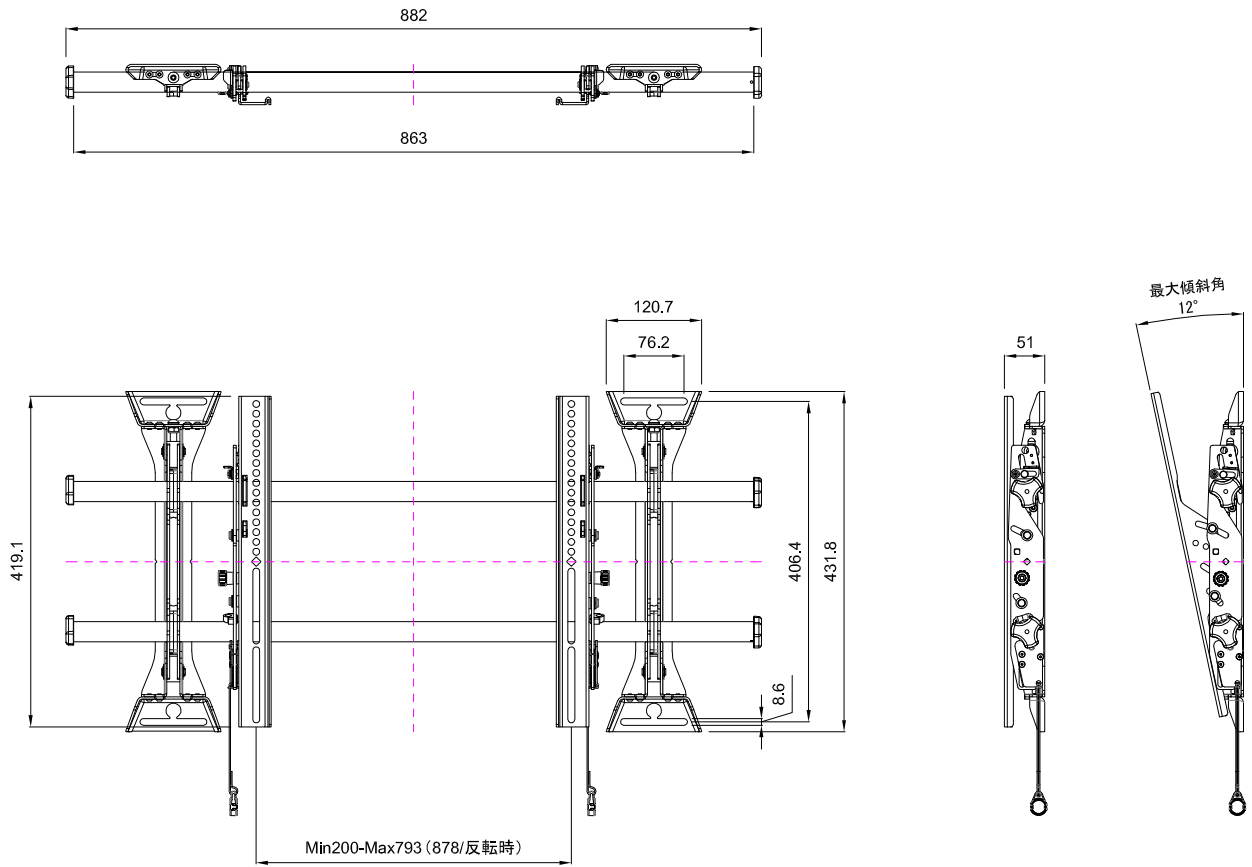

製品仕様書

単位:mm

製品名称	ディスプレイマウント・壁付タイプ 傾斜角度調整機能付
製品型番	LTM1U
外形寸法	W 882 × H 431.8 × D 51 (mm)
寸法関連	
重量	7.6 (kg)
耐荷重	90.7 (kg)
主な材質	スチール
塗装色	黒
付属品	ディスプレイ取り付けビス
備考	