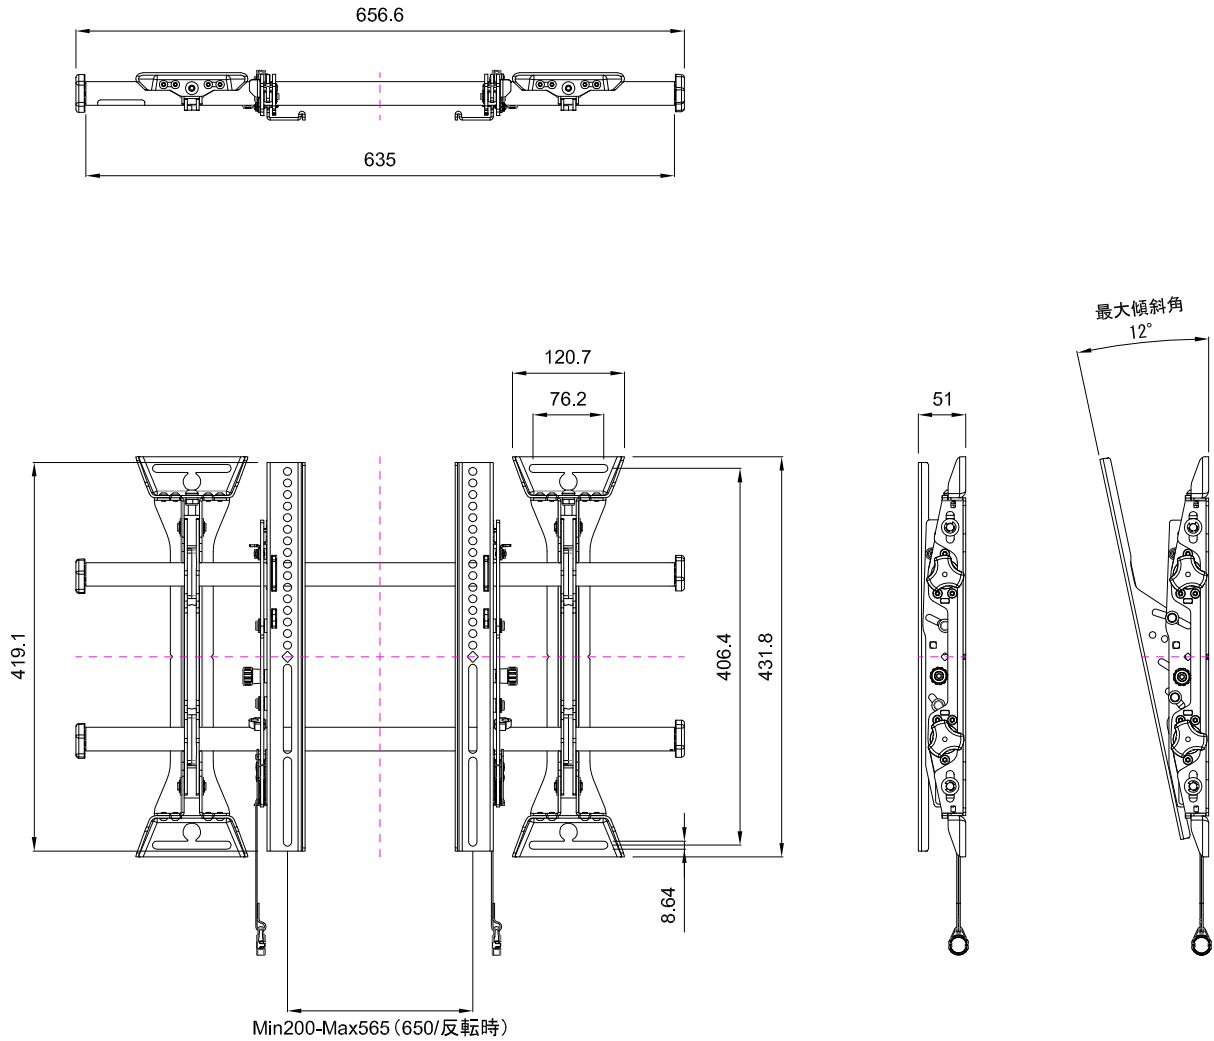

製品仕様書

単位:mm

製品名称	ディスプレイマウント・壁付タイプ 傾斜角度調整機能付
製品型番	MTM1U
外形寸法	W 656.6 × H 431.8 × D 51.0 (mm)
寸法関連	
重量	6.8 (kg)
耐荷重	56.7 (kg)
主な材質	スチール
塗装色	黒
付属品	ディスプレイ取り付けビス
備考	